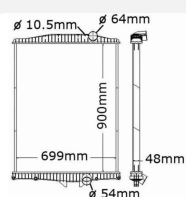

863384581

RADIATOR

OEM NO : 21384581