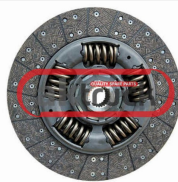

863022358

CLUTCH DISC

OEM NO : 85022358