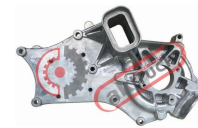

464960482

**WATERPUMP ELECTROMAGNETIC CLUTCH**

OEM NO : 7421072412, 7421648715, 7421814005, 7421814040, 7421960482

863891328

**IDLER PULLEY**

OEM NO : 7421891328, 21891328

863943353

**PLASTIC RIVET OIL PAN**